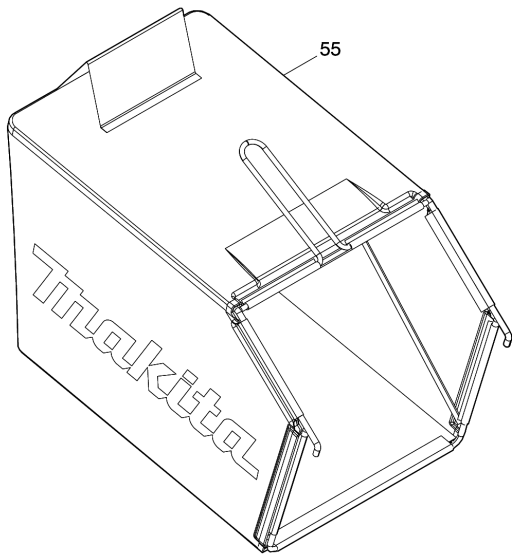

Model No.DLM530 460MM CORDLESS LAWN MOWER

Model No.DLM530 460MM CORDLESS LAWN MOWER

Model No.DLM530 460MM CORDLESS LAWN MOWER

Model No.DLM530 460MM CORDLESS LAWN MOWER

Model No.DLM530 460MM CORDLESS LAWN MOWER

Položaj	Številka dela	Opis	Sprememba	Količina	New/Old	Opcijsko 1	Opcijsko 2	Opomba
013	266424-2	Samovrezni vijak 4x20 TM3000C		6				
014	183N81-4	SWITCH BOX SET		1				
D10		INC. 26						
015	140F09-7	SWITCH CIRCUIT COMPLETE		1				
C10	810D46-0	SWITCH LABEL		1				
016	140F10-2	SWITCH CIRCUIT COMPLETE		1				
C10	818A74-1	SWITCH LABEL		1				
017	232575-3	TORSION SPRING 12		1				
018	266424-2	Samovrezni vijak 4x20 TM3000C		2				
019	687124-5	Blažilec napetosti		1				
020	459908-9	SWITCH BOX		1				
021	620C48-0	INDICATION CIRCUIT COMPLETE		1				
C10	8007C8-5	INDICATION LABEL		1				
026	183N81-4	SWITCH BOX SET		1				
D10		INC. 14						
027	266424-2	Samovrezni vijak 4x20 TM3000C		5				
030	911138-5	Vijak z nizko cilindrično glavo M4x20		1				
031	459863-5	SWITCH LEVER SUPPORT L		1				
C10	931102-0	Šesterokotna matica M4		1				
032	327424-8	SWITCH LEVER		1				
033	459856-2	SWITCH LEVER SUPPORT R		1				
C10	931102-0	Šesterokotna matica M4		1				
034	911138-5	Vijak z nizko cilindrično glavo M4x20		1				
035	183P40-0	LEVER BOX SET		1				
C10	8007C6-9	INDICATION LABEL		1				
D10		INC. 41						
036	459857-0	LOCK OFF BUTTON		1				
037	231227-3	Tlačna spiralna vzmet 15		1				
038	632E26-0	SWITCH UNIT		1				
039	687124-5	Blažilec napetosti		1				
040	266424-2	Samovrezni vijak 4x20 TM3000C		2				
041	183P40-0	LEVER BOX SET		1				
C10	8007C6-9	INDICATION LABEL		1				
D10		INC. 35						
042	266424-2	Samovrezni vijak 4x20 TM3000C		6				
043	699144-7	POWER SUPPLY CORD UNIT		1				
044	327421-4	HANDLE UPPER		1				