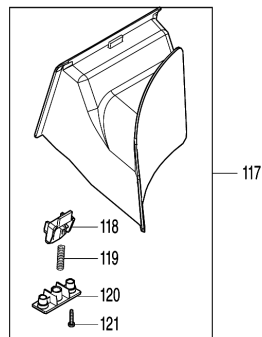

Model No.DLM530 460MM CORDLESS LAWN MOWER

Model No.DLM530 460MM CORDLESS LAWN MOWER

Model No.DLM530 460MM CORDLESS LAWN MOWER

Model No.DLM530 460MM CORDLESS LAWN MOWER

Model No.DLM530 460MM CORDLESS LAWN MOWER

Položaj	Številka dela	Opis	Sprememba	Količina	New/Old	Opcijsko 1	Opcijsko 2	Opomba
013	266424-2	Samovrezni vijak 4x20 TM3000C		6				
014	183N81-4	SWITCH BOX SET		1				
D10		INC. 26						
015	140F09-7	SWITCH CIRCUIT COMPLETE		1				
C10	810D46-0	SWITCH LABEL		1				
016	140F10-2	SWITCH CIRCUIT COMPLETE		1				
C10	818A74-1	SWITCH LABEL		1				
017	232575-3	TORSION SPRING 12		1				
018	266424-2	Samovrezni vijak 4x20 TM3000C		2				
019	687124-5	Blažilec napetosti		1				
020	459908-9	SWITCH BOX		1				
021	620C48-0	INDICATION CIRCUIT COMPLETE		1				
C10	8007C8-5	INDICATION LABEL		1				
026	183N81-4	SWITCH BOX SET		1				
D10		INC. 14						
027	266424-2	Samovrezni vijak 4x20 TM3000C		5				
030	911138-5	Vijak z nizko cilindrično glavo M4x20		1				
031	459863-5	SWITCH LEVER SUPPORT L		1				
C10	931102-0	Šesterokotna matica M4		1				
032	327424-8	SWITCH LEVER		1				
033	459856-2	SWITCH LEVER SUPPORT R		1				
C10	931102-0	Šesterokotna matica M4		1				
034	911138-5	Vijak z nizko cilindrično glavo M4x20		1				
035	183P40-0	LEVER BOX SET		1				
C10	8007C6-9	INDICATION LABEL		1				
D10		INC. 41						
036	459857-0	LOCK OFF BUTTON		1				
037	231227-3	Tlačna spiralna vzmet 15		1				
038	632E26-0	SWITCH UNIT		1				
039	687124-5	Blažilec napetosti		1				
040	266424-2	Samovrezni vijak 4x20 TM3000C		2				
041	183P40-0	LEVER BOX SET		1				
C10	8007C6-9	INDICATION LABEL		1				
D10		INC. 35						
042	266424-2	Samovrezni vijak 4x20 TM3000C		6				
043	699144-7	POWER SUPPLY CORD UNIT		1				
044	327421-4	HANDLE UPPER		1				